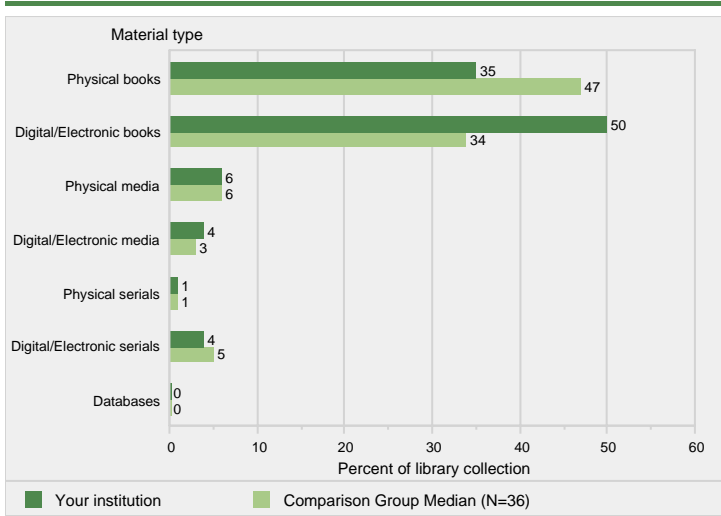

:][i fY`&'' DYfWYbh`X]ghf]V i h]cb`cZ`][VfUfm`Wc`YWh]cbz`Vm` a UhYf]U`
hmdY. :]gWU`MYUf`&$$%,

:][i fY`&(' DYfWYbh`X]ghf]V i h]cb`cZ`][VfUfm`Y l dYbgYgZ`Vm`Z i bWh]cb.
:]gWU`MYUf`&$$%,

PUVÖKÄPä•k@^h} ~ { à^h[-h] •cä`cä [ ] •h} k@^h& [ { ] æiä• [ ] h`i [ ] É
ÜUWÜÖÖKÄWEÜÉÖ^] æic { ^} ch [-hÖä` &æcä [ ] ÉhPæcä [ ] æ|hÖ^} c^h- [ ] hÖä` &æcä [ ] hÜæcä•cä&•É
Q} c^* :æc^ähÜ [•c^h& [ ] äæ: ^hÖä` &æcä [ ] hÖæcäU` •c^ { ÄQÜÖÖÜDKÄU] iä} *hGEFJÉhCE&æä^ { ä&
Siä:æiä^h& [{] [ ] ^} cÉ